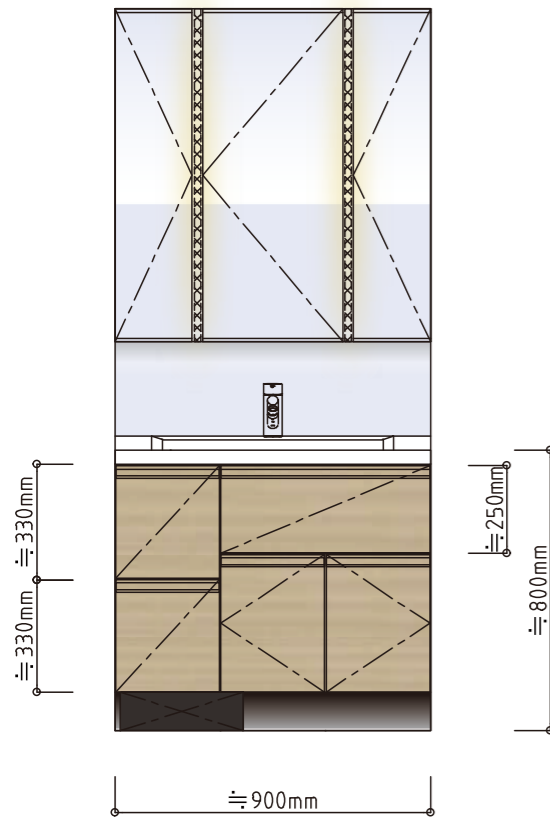

+ONE POWDER ROOM 【+ONE LIFE LAB オリジナル洗面化粧台】

DRESSER

2021.11.02

Cleanup Corporation

IMAGE / PARTS

SQUARE BOWL SERIES CSQ-4 (クリナップオリジナル)
 インテリア性と機能性に富むポリエステル系人工大理石。
 光沢の美しさと丈夫さを兼ね備えた理想のカウンターです。
 最大の特徴はボール手前のスロープ形状で作業のしやすさと
 清掃性を配慮したシンプルなスクエアタイプのデザインです。
 ボウルサイズ：W520×D390×H140
 容量：11 L

シングルレバー混合水栓
 MLZ653MMET (ミズタニバルブ)
 *ヘッド引き出しタイプ
 *クロームメッキ *節湯C1

オレフィンシート左右R形状扉
 +ライン取手HK-00TL
 カラーバリエーションも豊富な
 高圧メラミン化粧板。左右R仕
 上げでやわらかな印象です。

■ボール前収納

引き出し内部に深型の
 ティッシュボックスが
 そのまま入ります。

普段使いの小物があまりかがまずに
 パッと取り出せて便利です。

ボウルの形状によって生まれたスペースを
 最大限に生かしたボウル下ポケット引出し。
 三面鏡に入らない大きさのプレミアムティッ
 シュやコットンなどの化粧道具がスッキリお
 さまります。また、底板は低圧メラミンなの
 でお手入れはサッとひと拭き、簡単です。

左右LED照明三面鏡
 鏡裏側は全面収納スペースとなっており、化粧品など小物を
 収納できます。左右の鏡を開けば頭の後まで映るのでヘアセット
 などにとっても便利です。
 *ドライヤースペース (ステンパイプフック付) *二口コンセント付
 *ティッシュスペース下部開口付

ヘルスメータ収納開口

ベースキャビネット
 2段引き出し
 (メーターボックス)
 *プルモーション機構付

ボウルキャビネット
 開き扉収納
 *クリップオンプルモーション付

ボウル下引き出し収納
 ボウル前収納は、サイレントレール
 下部引き出し収納は、開き扉収納

プルモーション機能
 引出しのレールにプルモーション機能を採用。
 扉の勢いを最後の数センチで吸収し、ソフト
 に閉まります。