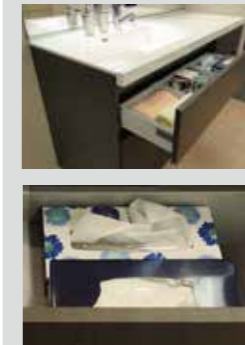

+ONE POWDER ROOM 【+ONE LIFE LAB オリジナル洗面化粧台】

DRESSER

2021.11.02

Cleanup Corporation

IMAGE / PARTS

SQUARE BOWL SERIES CSQ-4 (クリナップオリジナル)
 インテリア性と機能性に富むポリエステル系人工大理石。
 光沢の美しさと丈夫さを兼ね備えた理想のカウンターです。
 最大の特徴はボール手前のスロープ形状で作業のしやすさと
 清掃性を配慮したシンプルなスクエアタイプのデザインです。
 ボウルサイズ：W520×D390×H140
 容量：11 L

シングルレバー混合水栓
 MLZ653MMET (ミズタニバルブ)
 *ヘッド引き出しタイプ
 *クロームメッキ *節湯C1

オレフィンシート左右R形状扉
 +ライン取手HK-00TL
 カラーバリエーションも豊富な
 高圧メラミン化粧板。左右R仕
 上げでやわらかな印象です。

■ボール前収納

引き出し内部に深型の
 ティッシュボックスが
 そのまま入ります。

普段使いの小物があまりかがまずに
 パッと取り出せて便利です。

ボウルの形状によって生まれたスペースを
 最大限に生かしたボウル下ポケット引出し。
 三面鏡に入らない大きさのプレミアムティッ
 シュやコットンなどの化粧道具がスッキリお
 さまります。また、底板は低圧メラミンなの
 でお手入れはサッとひと拭き、簡単です。

左右LED照明三面鏡
 鏡裏側は全面収納スペースとなっており、化粧品など小物を
 収納できます。左右の鏡を開けば頭の後まで映るのでヘアセット
 などにとっても便利です。
 *ドライヤースペース (ステンパイプフック付) *二口コンセント付
 *ティッシュスペース下部開口付

ヘルスメータ収納開口

ベースキャビネット
 2段引き出し
 (メーターボックス)
 *プルモーション機構付

ボウルキャビネット
 開き扉収納
 *クリップオンプルモーション付

ボウル下引き出し収納
 ボウル前収納は、サイレントレール
 下部引き出し収納は、開き扉収納

プルモーション機能
 引出しのレールにプルモーション機能を採用。
 扉の勢いを最後の数センチで吸収し、ソフト
 に閉まります。