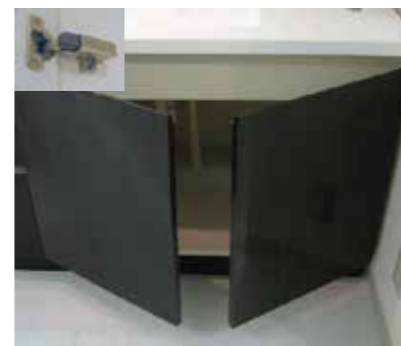

ボウルの形状によって生まれたスペースを
 最大限に生かしたボウル下ポケット引出し。
 三面鏡に入らない大きさのプレミアムティッ
 シュやコットンなどの化粧道具がスッキリお
 さまります。また、底板は低圧メラミンなの
 でお手入れはサッとひと拭き、簡単です。

左右LED照明三面鏡
 鏡裏側は全面収納スペースとなっており、化粧品など小物を
 収納できます。左右の鏡を開けば頭の後まで映るのでヘアセット
 などにとっても便利です。
 *ドライヤースペース (ステンパイプフック付) *二口コンセント付
 *ティッシュスペース下部開口付

ヘルスメータ収納開口

ベースキャビネット
 2段引き出し
 (メーターボックス)
 *プルモーション機構付

ボウルキャビネット
 開き扉収納
 *クリップオンプルモーション付

ボウル下引き出し収納
 ボウル前収納は、サイレントレール
 下部引き出し収納は、開き扉収納

プルモーション機能
 引出しのレールにプルモーション機能を採用。
 扉の勢いを最後の数センチで吸収し、ソフト
 に閉まります。